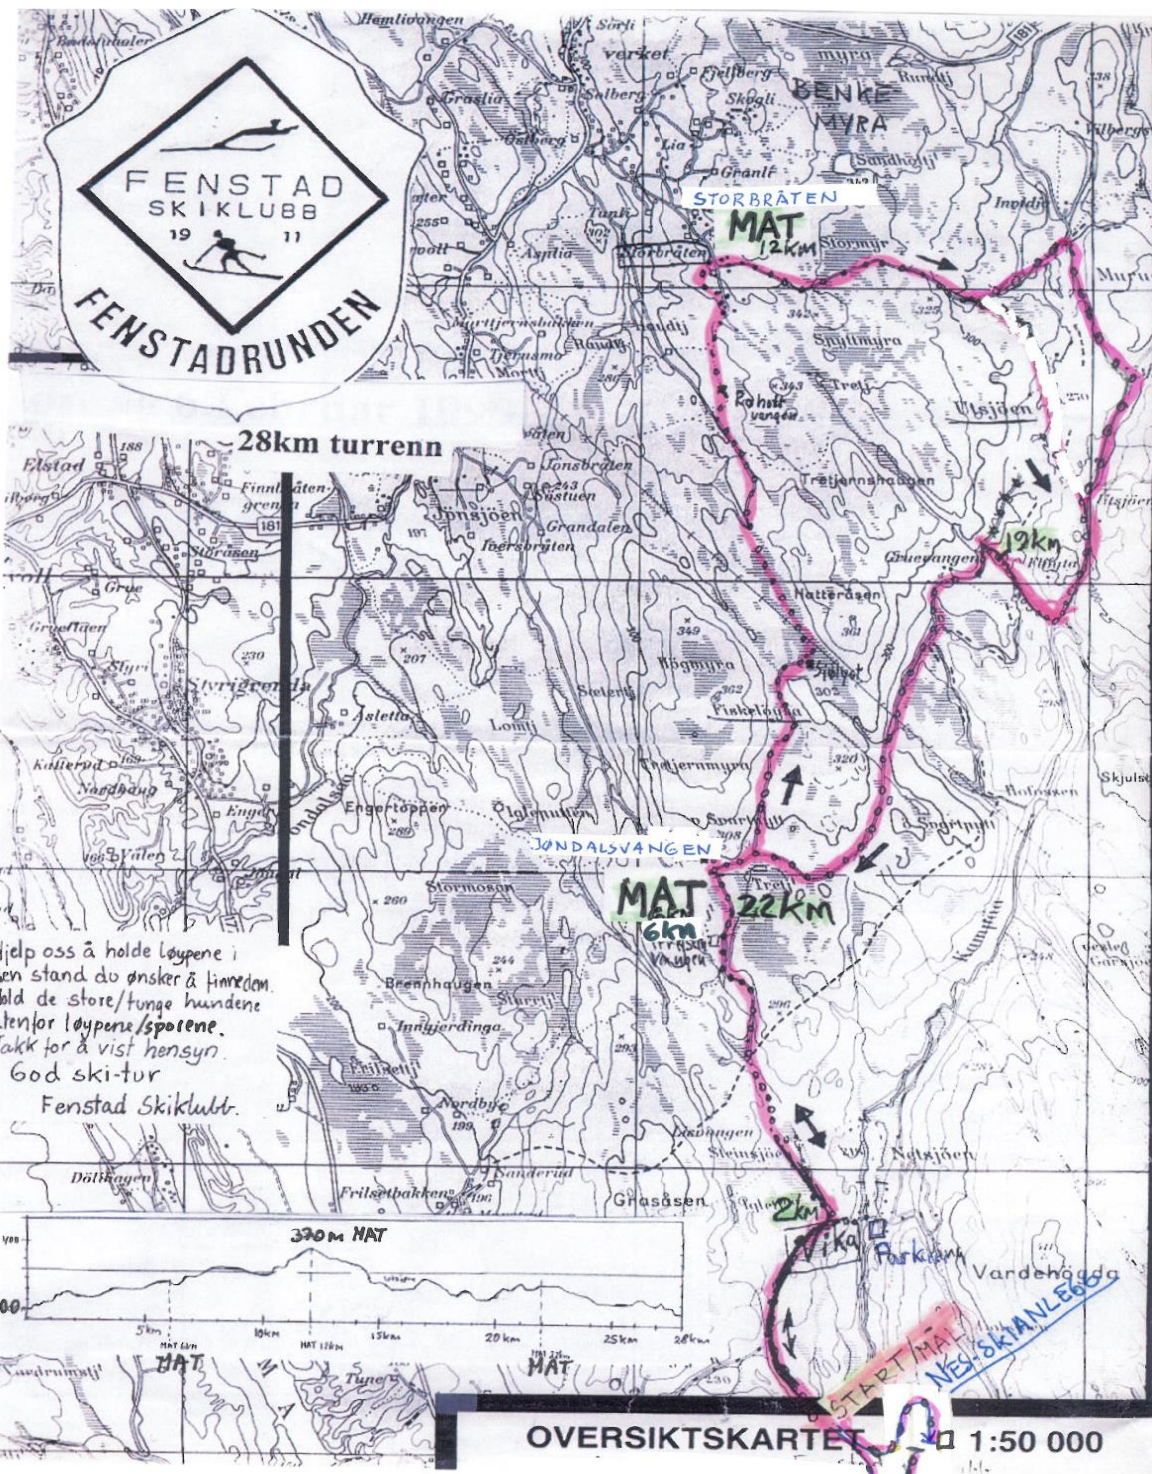

Hjelp oss å holde løypene i den stand du ønsker å finne dem. Hold de store/tunge hundene utenfor løypene/sporene. Takk for å vist hensyn. God ski-tur Fenstad Skiklubb.